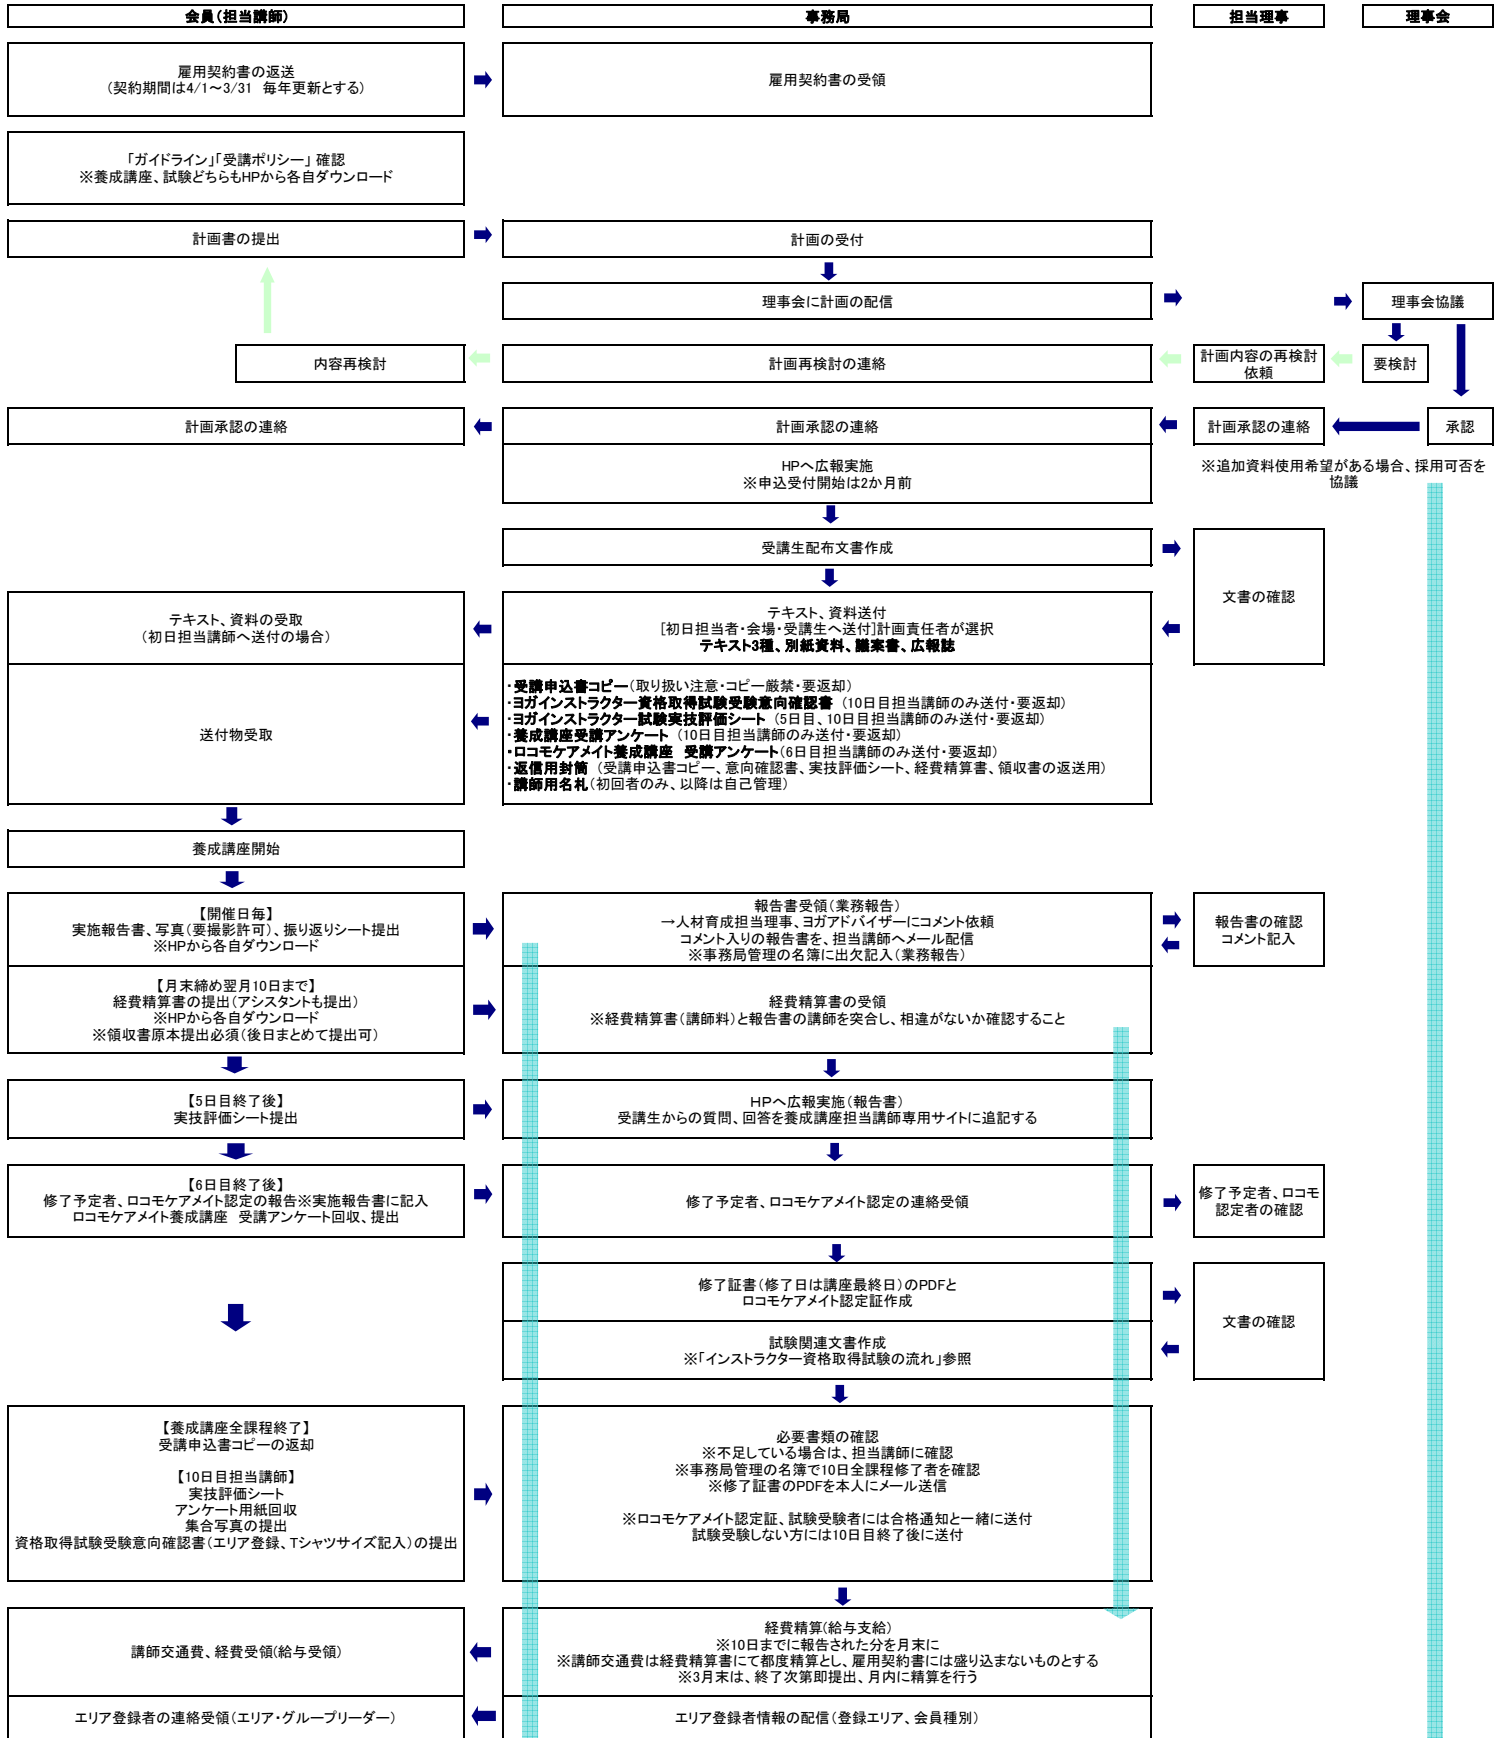

10日間ヨガインストラクター養成講座実施計画の流れ

・3日目のアーサナを欠席した受講生は5日目の実技判定の対象外
 ・3、9日目のアーサナ、8日目の太陽礼拝、五体投地を欠席した受講生は10日目の実技判定の対象外
 ※実技判定に参加は可能だが、見学扱いとなり判定は行わない。
 同講座日を別途受講するよう、担当講師から受講生へ伝える。